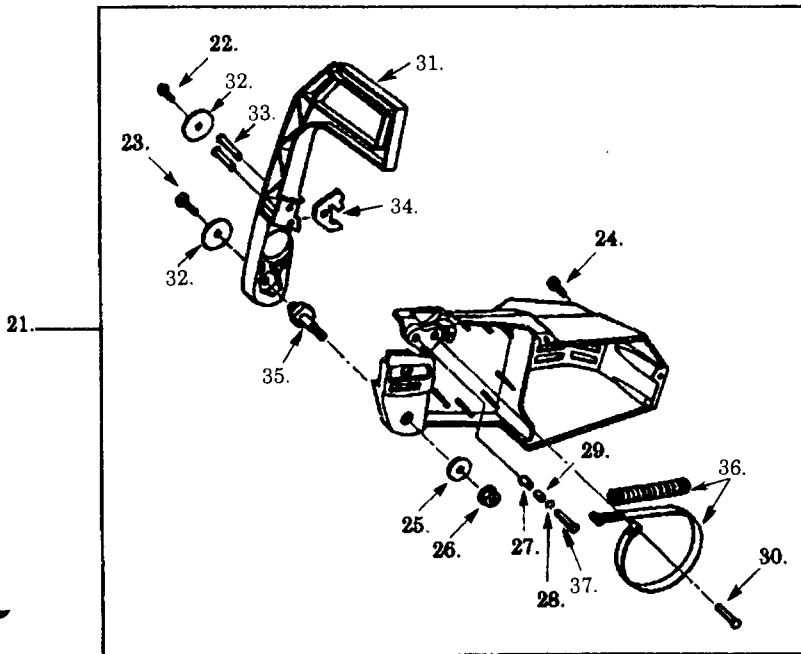

* = REFER TO THE SERVICE REFERENCE INDICATED FOR MORE INFORMATION. (LOCATED AT END OF IPL)

Carburetor Assembly WT-247 #530-035311

Carb. Repair Kit
19.

Carb. Gasket Kit
20.

Ref.	Part No.	Description
1.	530-035208	Idle Speed Adj. Screw
2.	530-035208	Idle Speed Adj. Spring
3.	530-035164	Fuel Pump Gasket
4.	530-035166	Fuel Pump Diaphragm
5.	501-666101	Fuel Inlet Screen WT20/247
6.	530-035106	Inlet Needle Valve
7.	530-035188	Metering Lever Spring
8.	530-035016	Metering Lever Pin Screw
9.	530-035031	Metering Lever
10.	530-035028	Metering Lever Pin
11.	503-574201	Welch Plug-5/16 Dia.
12.	504-100012	Welch Plug-1/4 Dia.
13.	530-035165	Metering Diaphragm Gasket
14.	530-035014	Metering Diaphragm
15.	530-035023	Low Speed Mixture Needle Spring
16.	530-035171	Low Speed Mixture Needle
17.	530-035169	High Speed Mixture Needle
18.	530-035167	High Speed Mixture Needle Spring
19.	530-035161	Carb. Repair Kit (Incl. 3-14)
20.	530-035173	Carb. Gasket/Diaphragm (Incl. 3, 4, 13, & 14)

Chain Brake Ass'y. #530-014694

Ref.	Part No.	Description
21.	530-014694	Chain Brakes Ass'y.
22.	507-433847	Screw
23.	530-015406	Screw
24.	530-015623	Screw
25.	507-433893	Washer
26.	530-015445	Bar Mounting Nut
27.	530-025881	Latch Roller
28.	530-015543	Washer
29.	530-025882	Sleeve
30.	507-433841	Anchor Pin
31.	507-433819	Lever
32.	507-433844	Washer
33.	507-433843	Handguard Pin
34.	530-025366	Latch
35.	507-433845	Handguard Pivot
36.	530-024154	Brake Band
37.	507-433842	Latch Pin